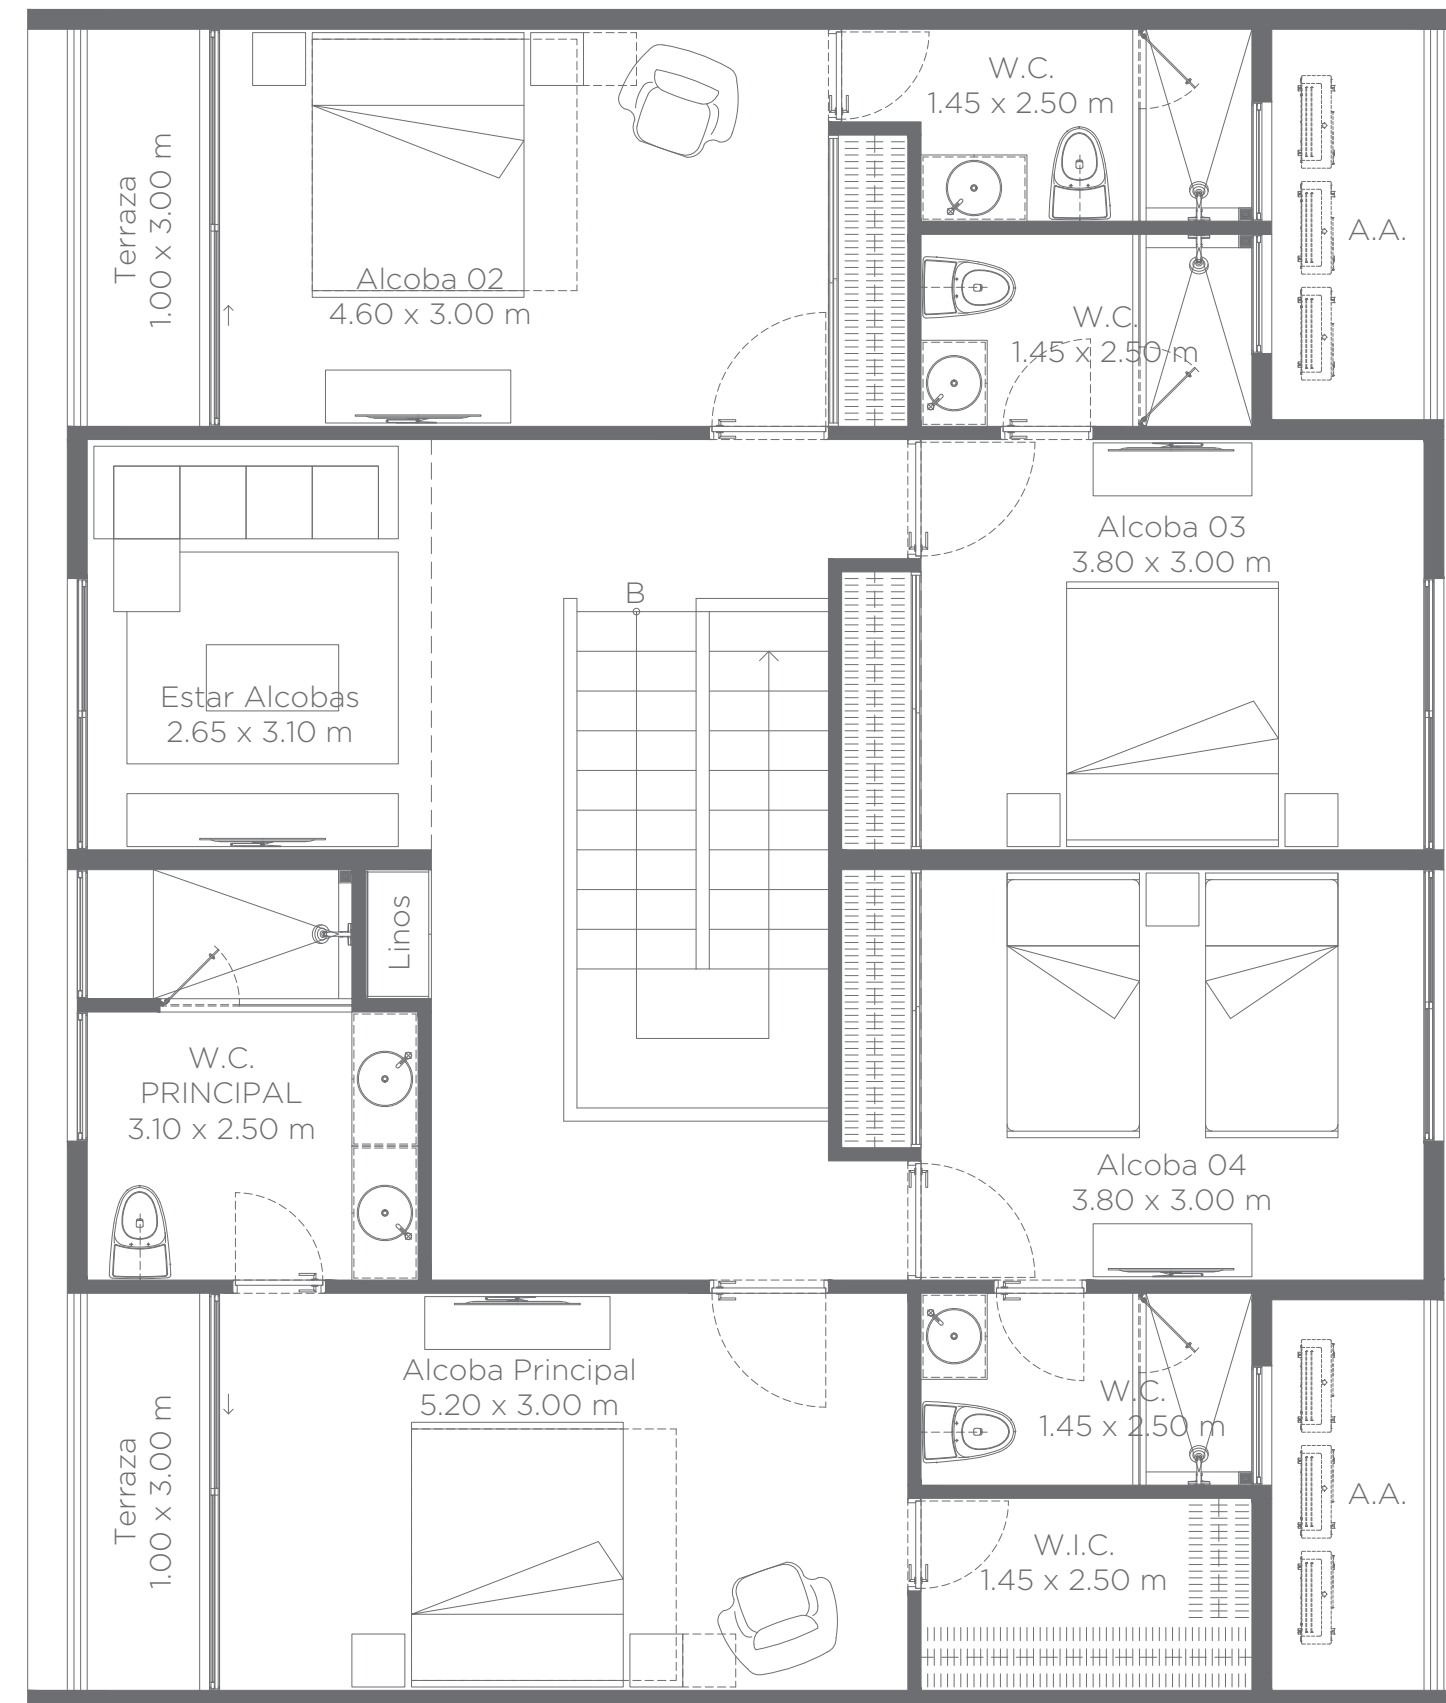

ÁREA TOTAL
120.00 m²

Casa de 120 m² en lote de 150 m²

PISO
2

LOTE
150.00 m²

AREA INTERIOR
107.24 m²

TERRAZAS
12.76 m²

ÁREA TOTAL
120.00 m²

Planta ambientada casa de 120.00 m²

PISO
1

LOTE
193.60 m²

AREA INTERIOR
107.24 m²

TERRAZAS
12.76 m²

ÁREA TOTAL
120.00 m²

Planta ambientada casa de 120.00 m²

PISO
2

LOTE
193.60 m²

AREA INTERIOR
107.24 m²

TERRAZAS
12.76 m²

ÁREA TOTAL
120.00 m²

Casa de 235.00 m² en lote de 387.20 m²

PISO
1

LOTE
387.20 m²

AREA INTERIOR
215.00 m²

TERRAZAS
20.00 m²

ÁREA TOTAL
235.00m²

Casa de 235.00 m² en lote de 387.20 m²

PISO
2

LOTE
387.20 m²

AREA INTERIOR
215.00 m²

TERRAZAS
20.00m²

ÁREA TOTAL
235.00 m²

Un espacio natural donde la familia y los sueños pueden ser más grandes.