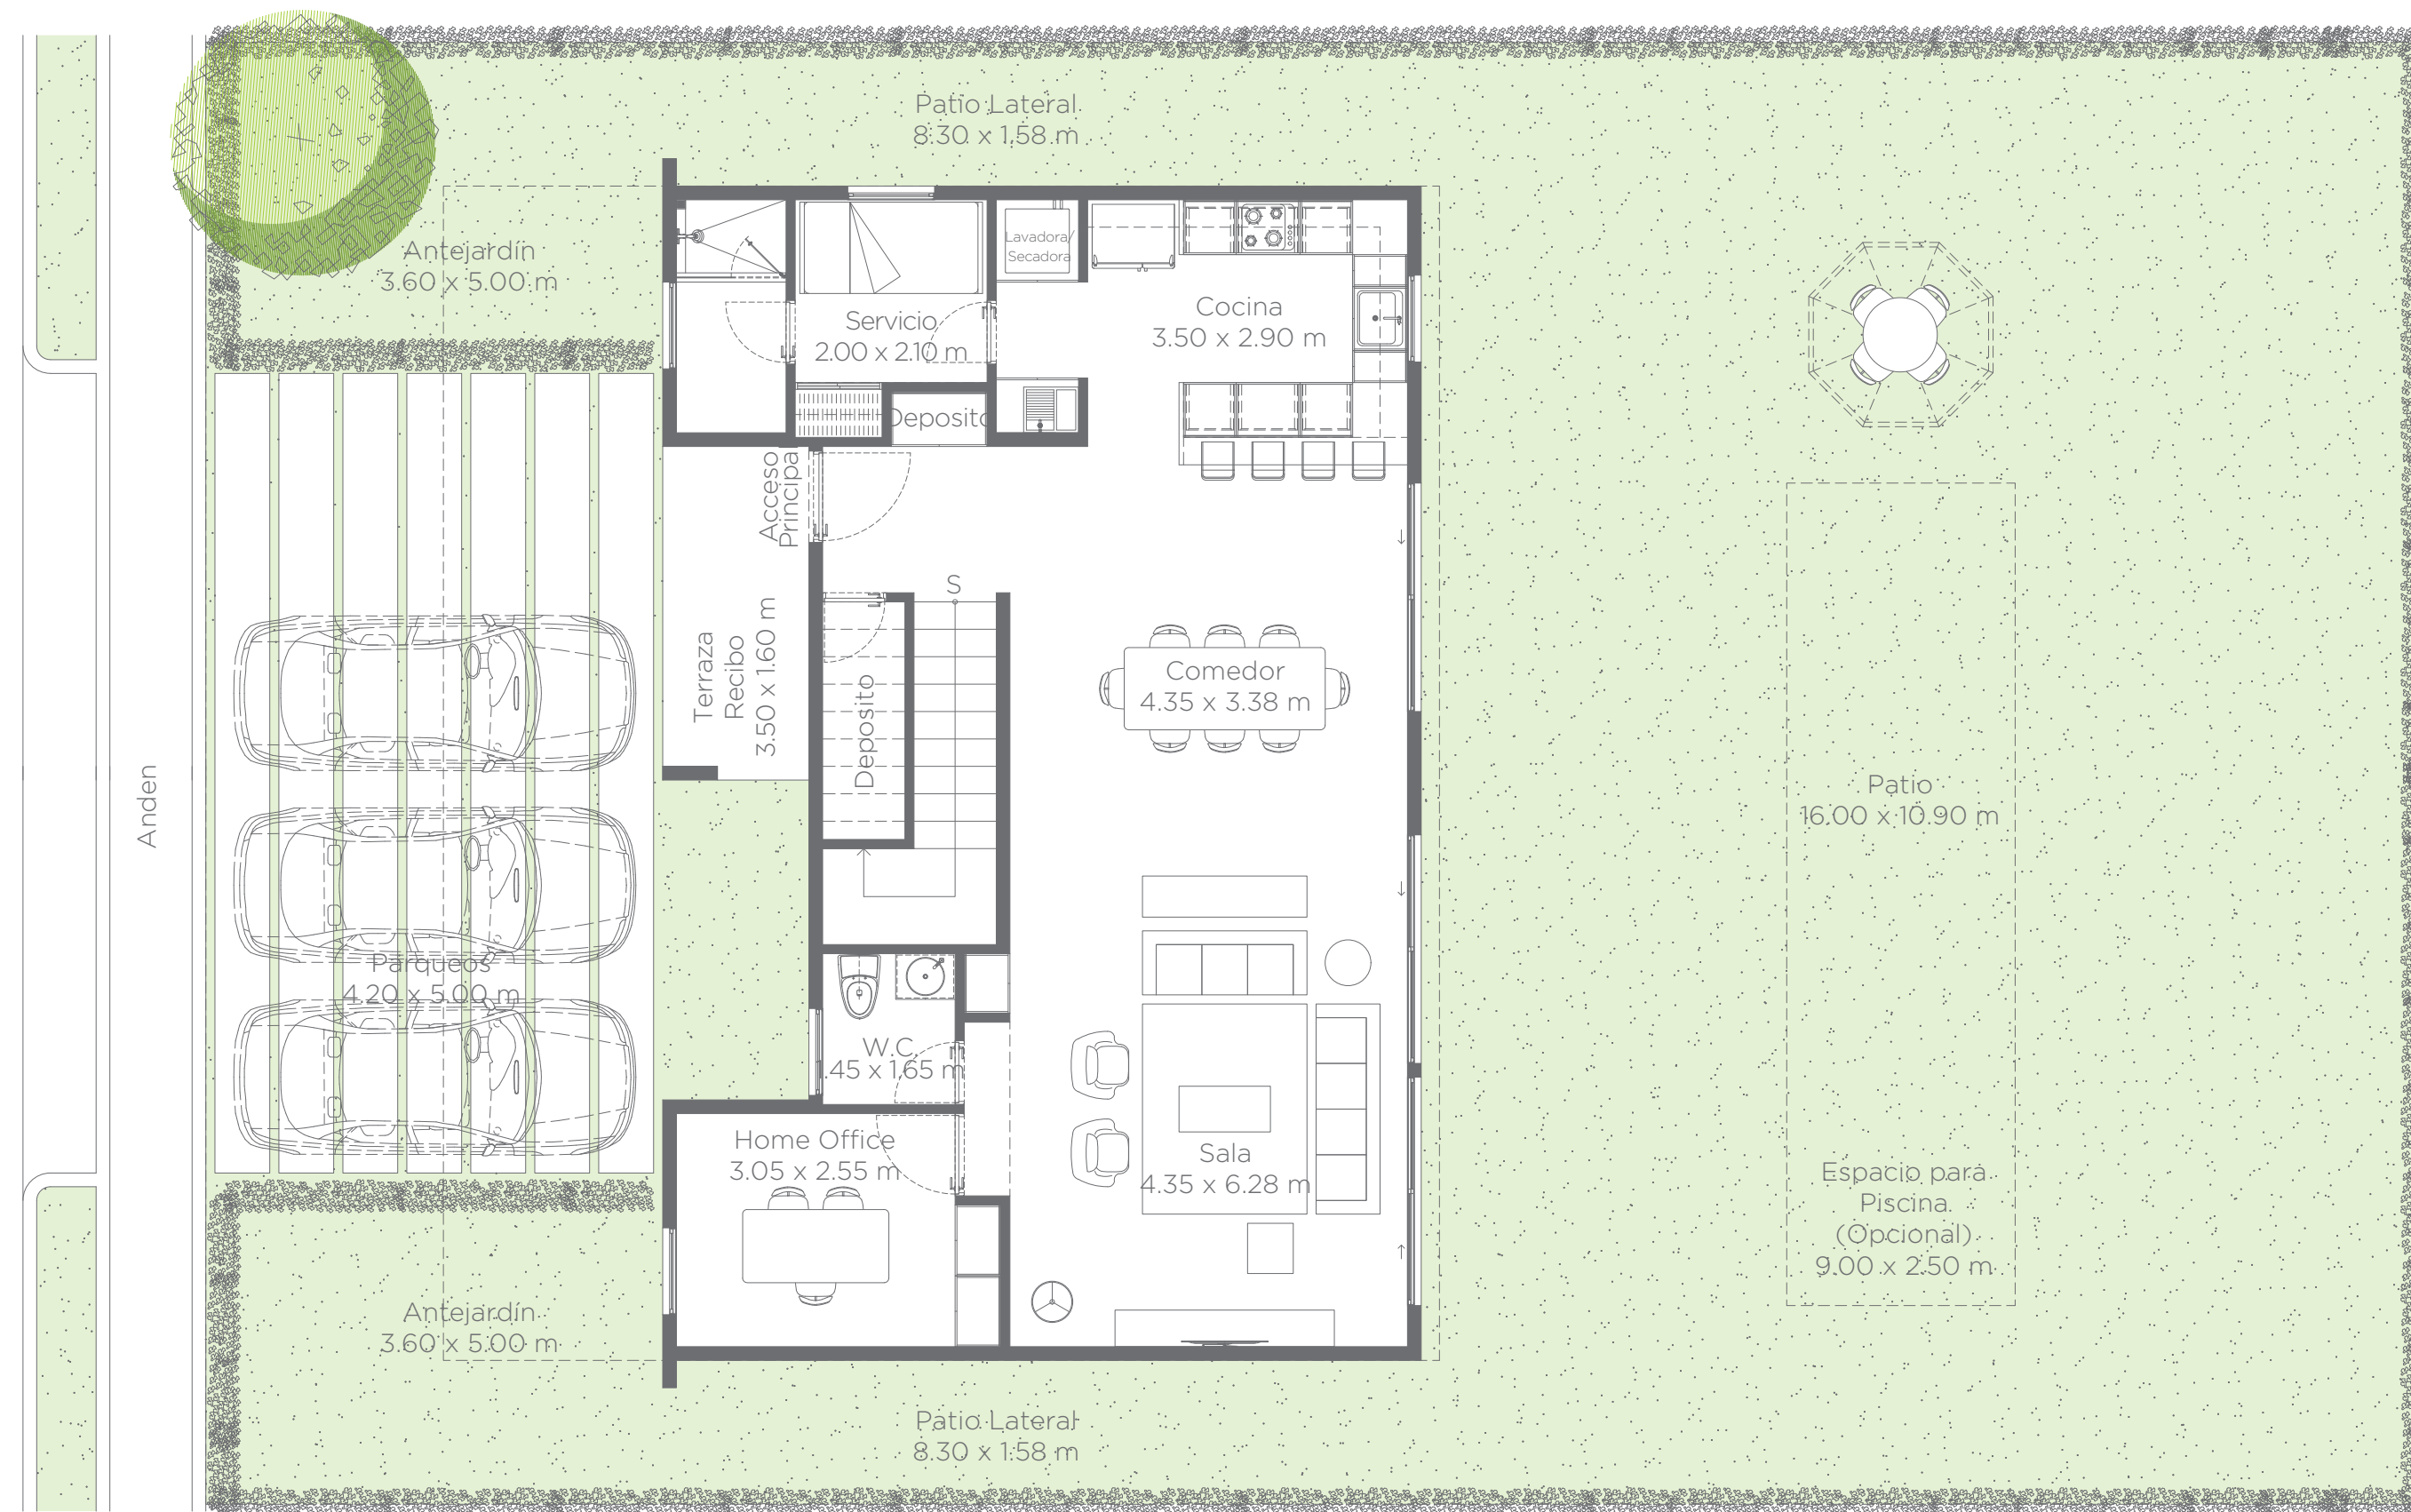

ÁREA TOTAL
120.00 m²

Casa de 120 m² en lote de 150 m²

PISO
2

LOTE
150.00 m²

AREA INTERIOR
107.24 m²

TERRAZAS
12.76 m²

ÁREA TOTAL
120.00 m²

Planta ambientada casa de 120.00 m²

PISO
1

LOTE
193.60 m²

AREA INTERIOR
107.24 m²

TERRAZAS
12.76 m²

ÁREA TOTAL
120.00 m²

Planta ambientada casa de 120.00 m²

PISO
2

LOTE
193.60 m²

AREA INTERIOR
107.24 m²

TERRAZAS
12.76 m²

ÁREA TOTAL
120.00 m²

Casa de 235.00 m² en lote de 387.20 m²

PISO
1

LOTE
387.20 m²

AREA INTERIOR
215.00 m²

TERRAZAS
20.00 m²

ÁREA TOTAL
235.00m²

Casa de 235.00 m² en lote de 387.20 m²

PISO
2

LOTE
387.20 m²

AREA INTERIOR
215.00 m²

TERRAZAS
20.00m²

ÁREA TOTAL
235.00 m²

Un espacio natural donde la familia y los sueños pueden ser más grandes.