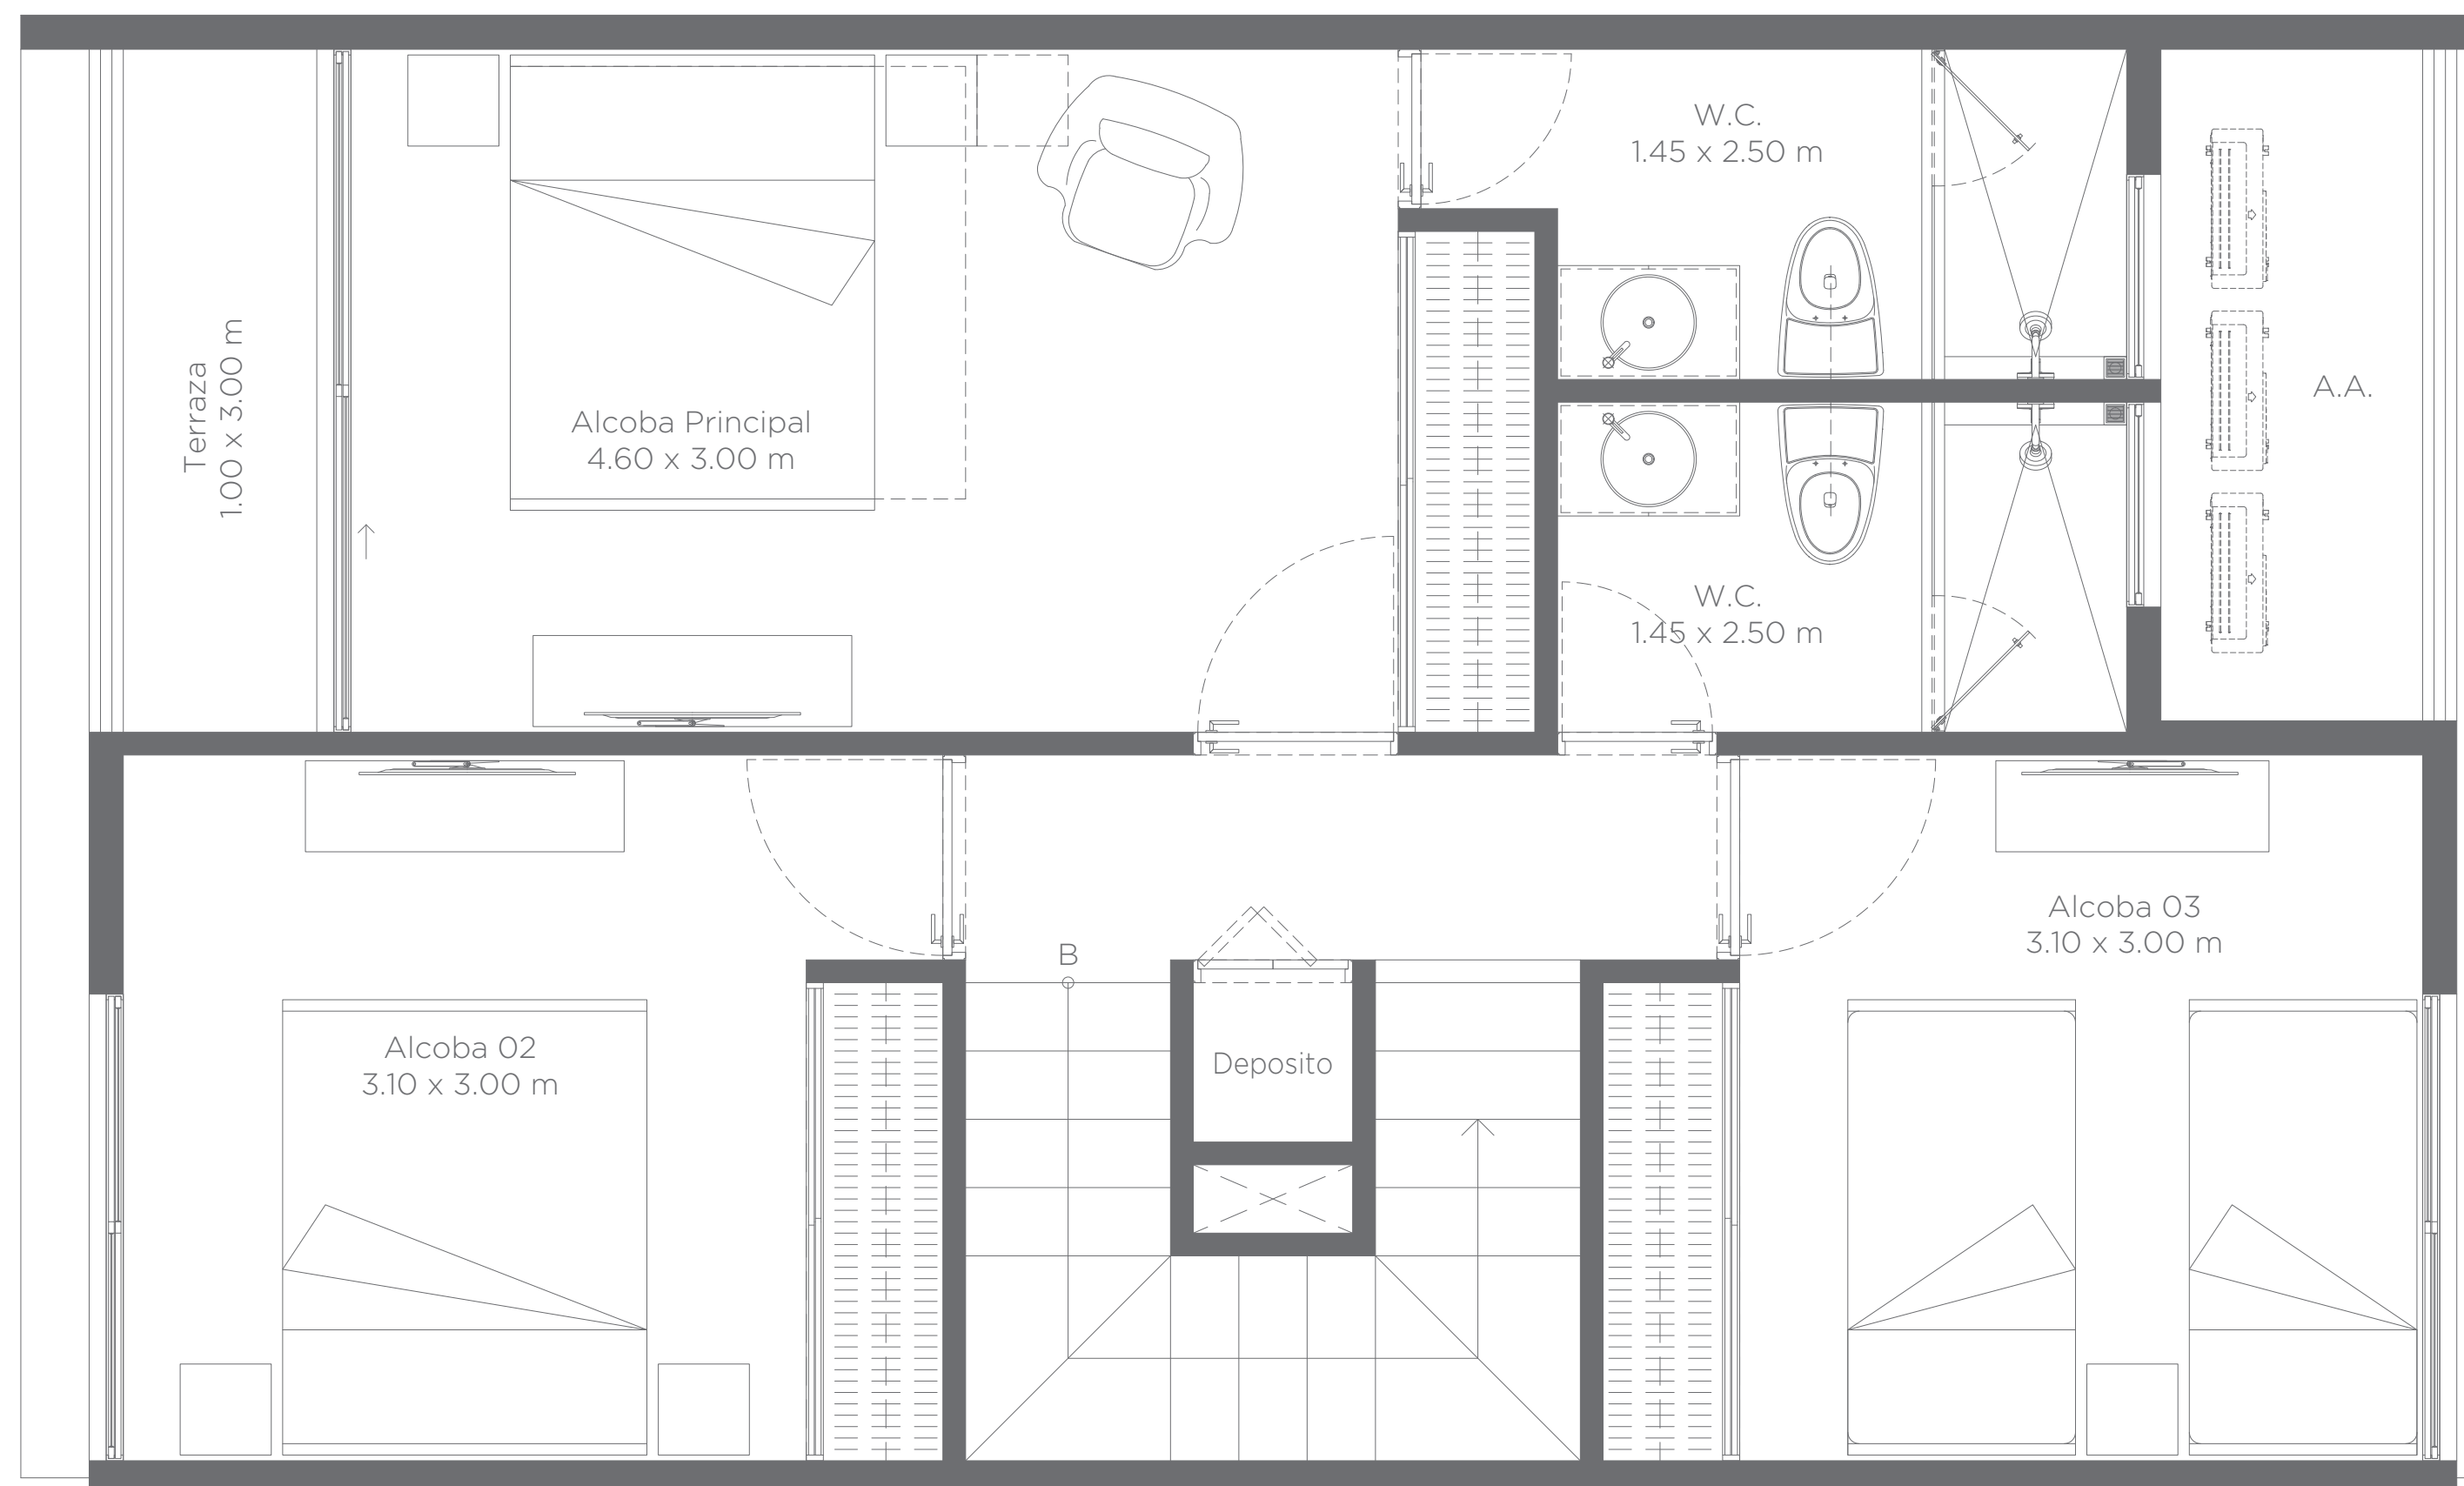

FORESTA
— RESERVADO —

FORESTA
— RESERVADO —

PLANOS

Casa de 120 m² en lote de 150 m²

PISO
1

LOTE
150.00 m²

AREA INTERIOR
107.24 m²

TERRAZAS
12.76 m²

ÁREA TOTAL
120.00 m²

Casa de 120 m² en lote de 150 m²

PISO
2

LOTE
150.00 m²

AREA INTERIOR
107.24 m²

TERRAZAS
12.76 m²

ÁREA TOTAL
120.00 m²

Planta ambientada casa de 120.00 m²

PISO
1

LOTE
193.60 m²

AREA INTERIOR
107.24 m²

TERRAZAS
12.76 m²

ÁREA TOTAL
120.00 m²

Planta ambientada casa de 120.00 m²

PISO
2

LOTE
193.60 m²

ÁREA TOTAL
235.00m²

Casa de 235.00 m² en lote de 387.20 m²

PISO
2

LOTE
387.20 m²

AREA INTERIOR
215.00 m²

TERRAZAS
20.00m²

ÁREA TOTAL
235.00 m²

Un espacio natural donde la familia y los sueños pueden ser más grandes.