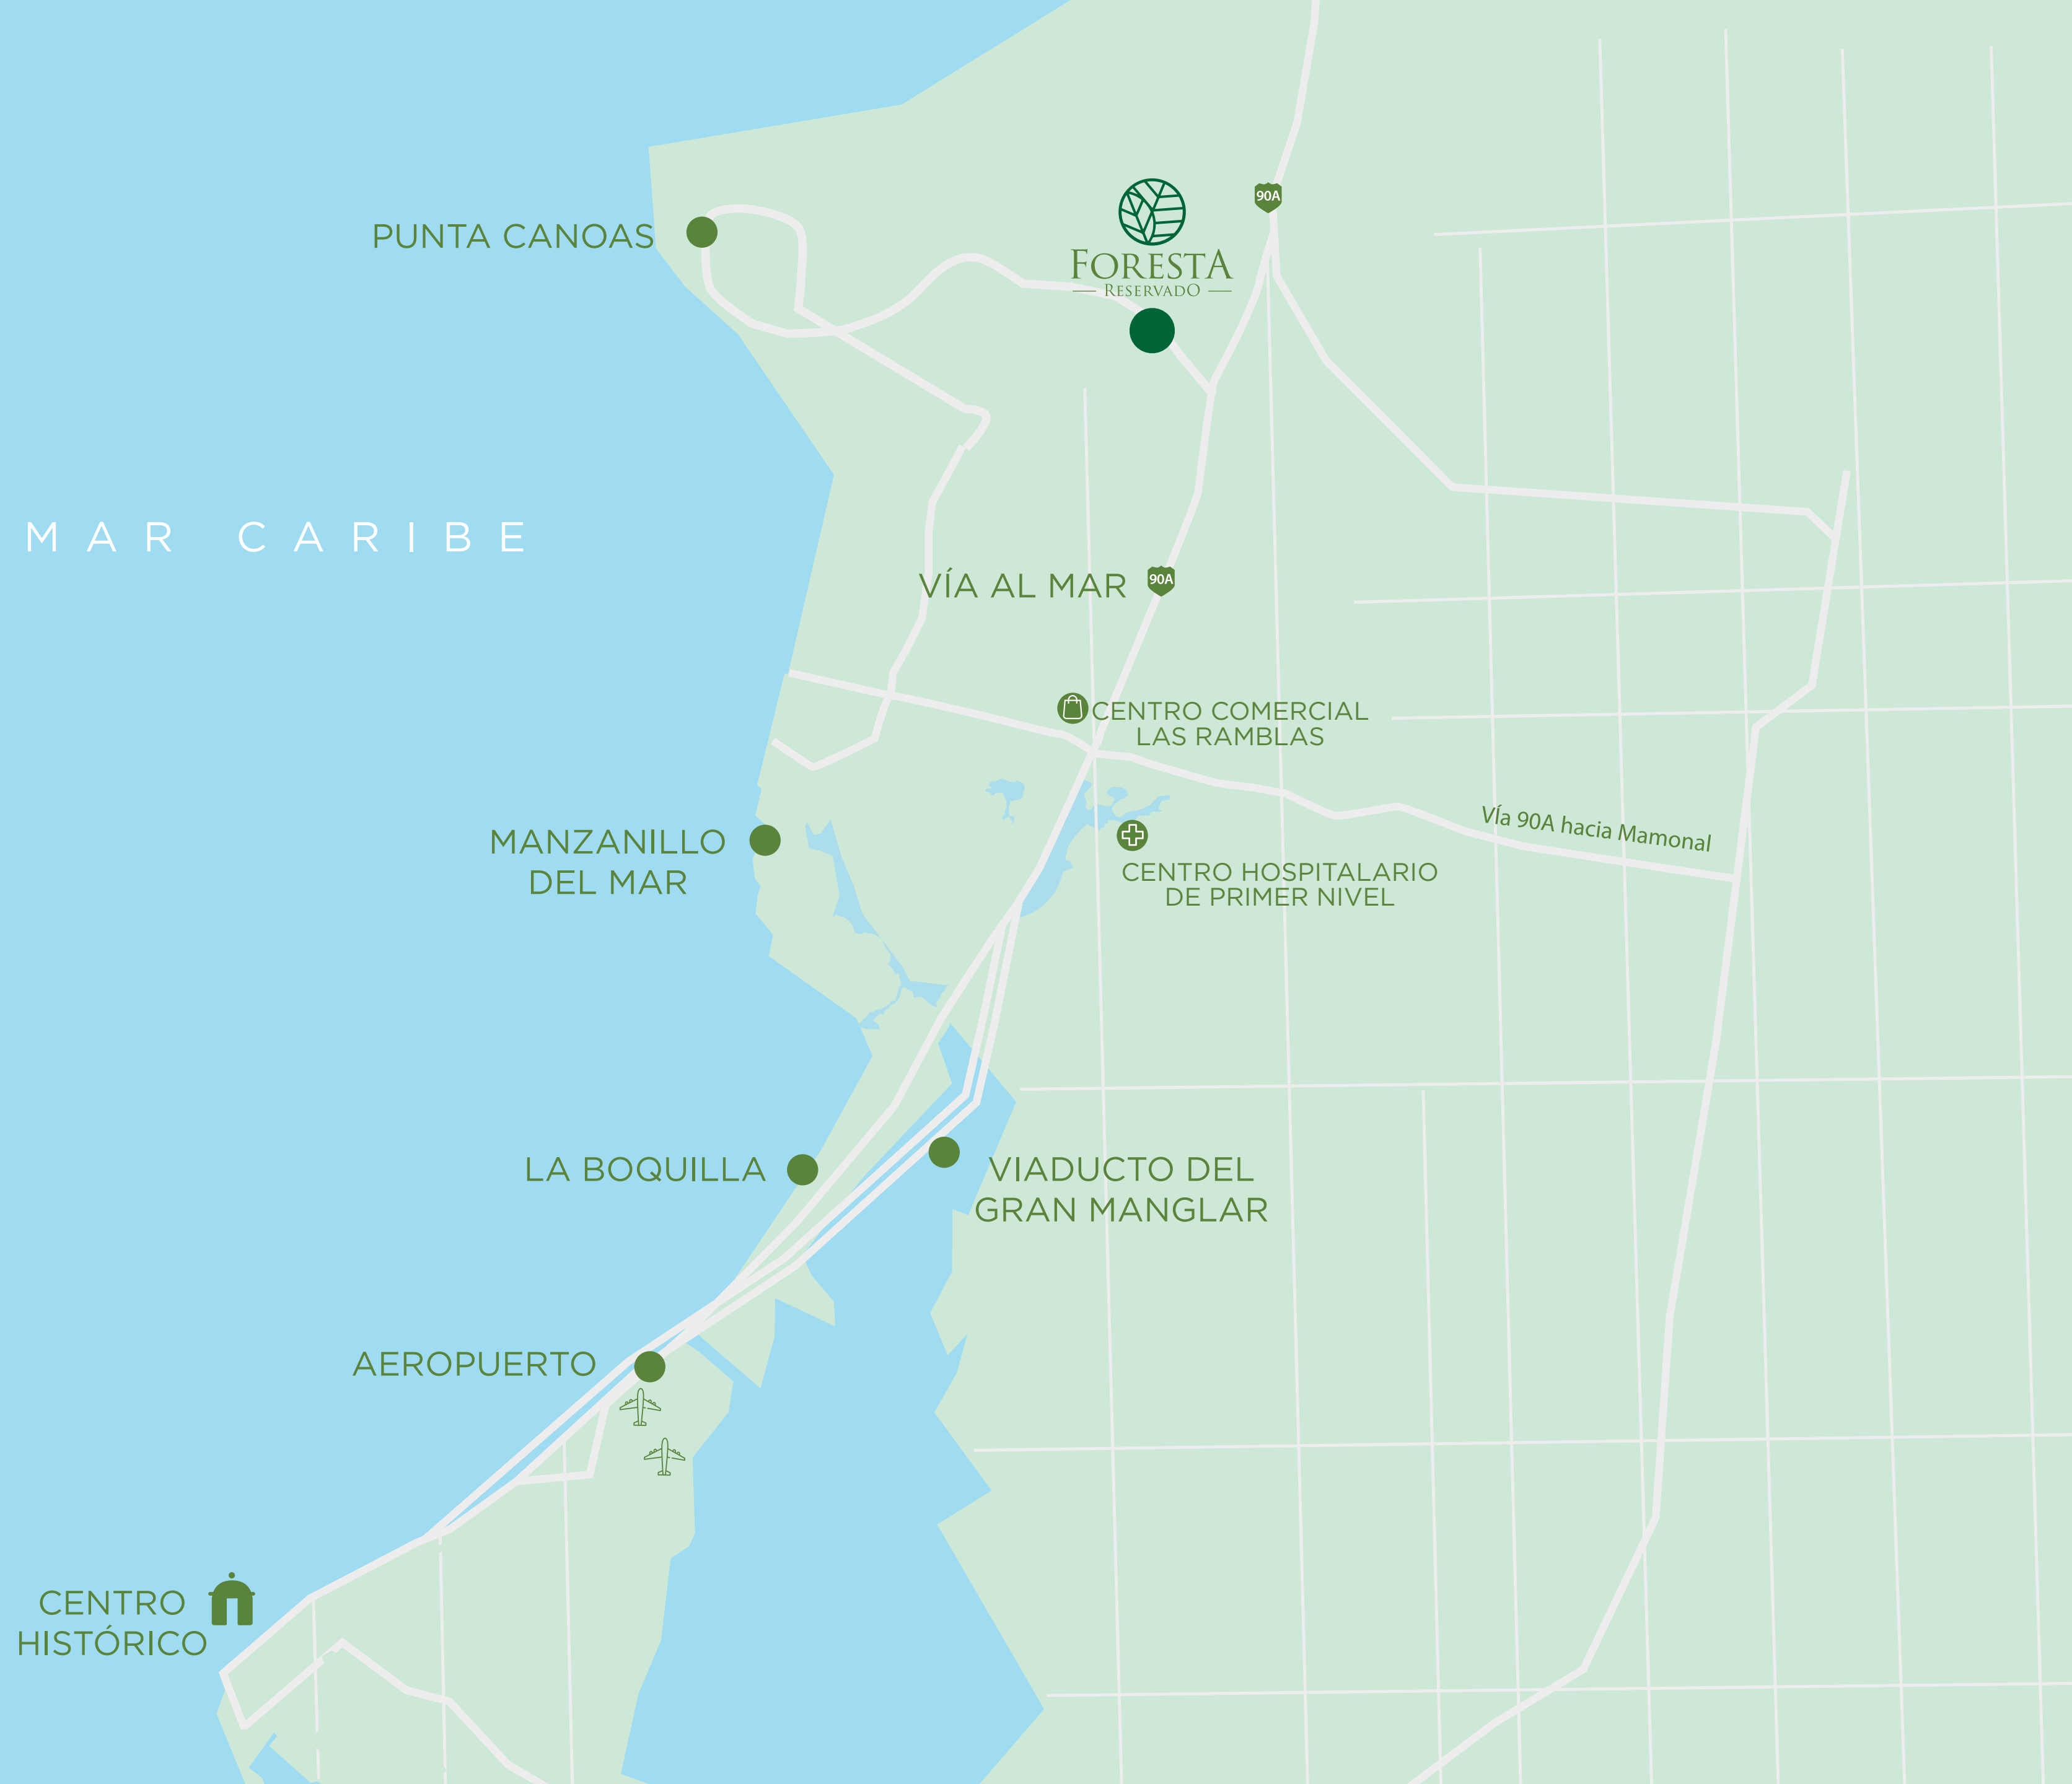

MAPA DE LA UBICACIÓN

En la zona norte de Cartagena, vía al mar, se encuentra tu nuevo hogar.

Un sector que se ha convertido en el lugar ideal para vivir en familia a las afueras de la ciudad.

En FORESTA RESERVADO tendrás de cerca todo lo necesario para resolver sus necesidades esenciales: los mejores planteles educativos, sitios de entretenimiento, puntos de comercio y uno de los centros hospitalarios más destacados de latinoamérica.

CENTRO
HOSPITALARIO
DE PRIMER NIVEL

CENTRO COMERCIAL
LAS RAMBLAS

BARCELONA
DE INDIAS

PLAYAS DE
MANZANILLO

PLAYAS DE
PUNTA CANOAS

VÍA AL MAR - HACIA BARRANQUILLA

VÍA AL MAR - HACIA BARRANQUILLA

FORESTA
— RESERVADO —

VÍA HACIA PUNTA CANOAS

CENTRO COMERCIAL
LAS RAMBLAS

BARCELONA
DE INDIAS

VÍA AL MAR - HACIA BARRANQUILLA

CENTRO
HOSPITALARIO
DE PRIMER NIVEL

Desde Foresta Reservado estarás a 15 minutos aproximadamente del centro histórico de Cartagena, dónde podrás explorar lo mejor de la cultura, encontrar variedad de sitios de interés o sencillamente disfrutar de sus atardeceres.