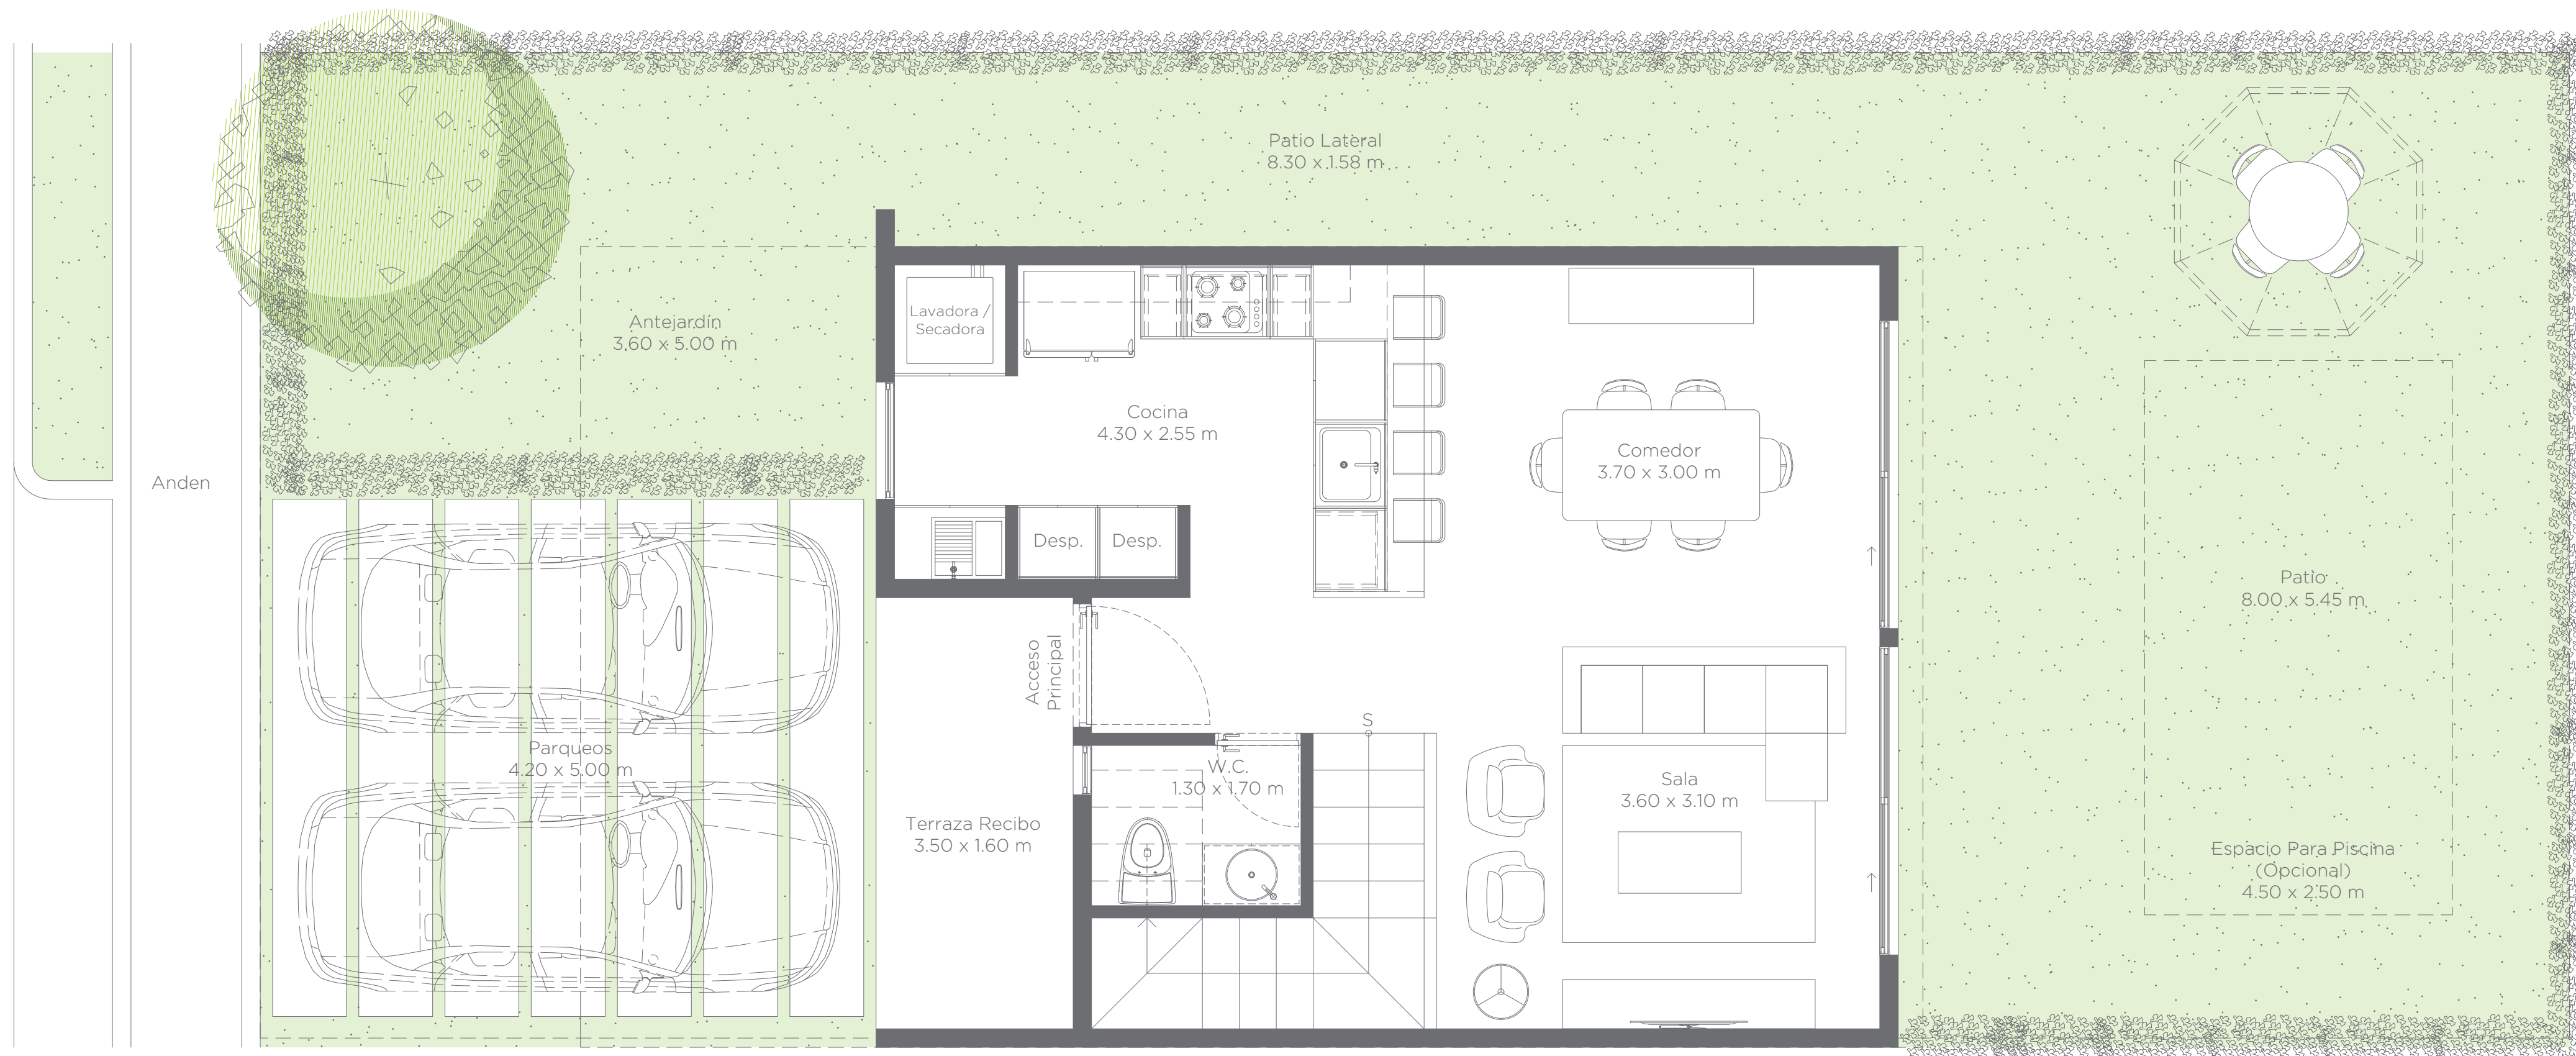

FORESTA
— RESERVADO —

FORESTA
— RESERVADO —

PLANOS

Casa de 120 m² en lote de 150 m²

PISO
1

LOTE
150.00 m²

AREA INTERIOR
107.24 m²

TERRAZAS
12.76 m²

ÁREA TOTAL
120.00 m²

Casa de 120 m² en lote de 150 m²

PISO
2

LOTE
150.00 m²

AREA INTERIOR
107.24 m²

TERRAZAS
12.76 m²

ÁREA TOTAL
120.00 m²

Planta ambientada casa de 120.00 m²

PISO
1

LOTE
193.60 m²

AREA INTERIOR
107.24 m²

TERRAZAS
12.76 m²

ÁREA TOTAL
120.00 m²

Planta ambientada casa de 120.00 m²

PISO
2

LOTE
193.60 m²

ÁREA TOTAL
235.00m²

Casa de 235.00 m² en lote de 387.20 m²

PISO
2

LOTE
387.20 m²

AREA INTERIOR
215.00 m²

TERRAZAS
20.00m²

ÁREA TOTAL
235.00 m²

Un espacio natural donde la familia y los sueños pueden ser más grandes.